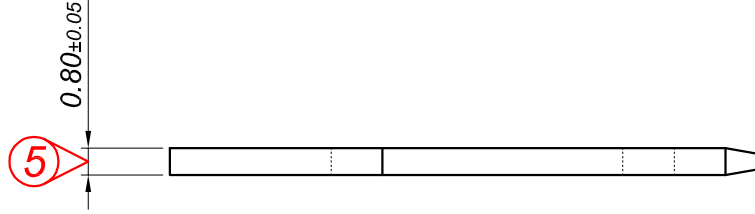

PARÇA KODU PART CODE	PARÇA ADI PART NAME	s ÖLÇÜSÜ (KALINLIK) s MEASURE (THICKNESS)	Malzeme Material	Kaplama / Coating		
				SN	AG	Nİ
TE 2386 DP	4.8 KART TİPİ U.A. TERMİNAL =DP=	-----	(CuZn30) Pirinç / Brass	-	-	-
TE 2386 DPK	4.8 KART TİPİ U.A. TERMİNAL =DPK=	-----	(CuZn30) Pirinç / Brass	+	-	-

Perspektif
Perspective

Resim üzerinden ölçü almayınız
do not measure on drawing

Tarih / Date	31.07.2017	İmza /Signature	Ölçek /Scale		
Çizen / Desing	T.Topçu				
Onay / Approval	S.Gölcük		5 / 1	No	Değişiklik / Revision
					Tarih/Date
	Parça Adı: Part Name	4.8 KART TİPİ U.A. TERMİNAL		Parça Kodu: Part Code	TE 2386