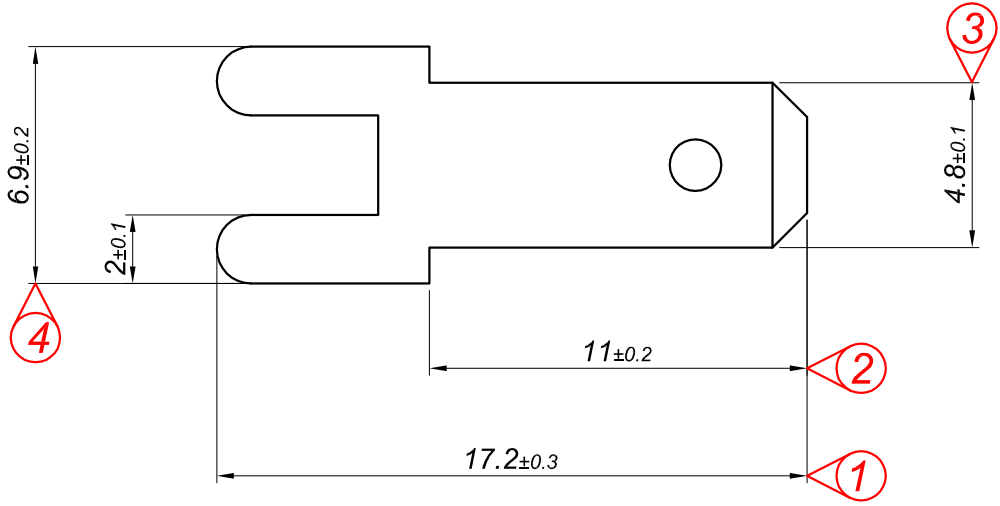

PARÇA KODU PART CODE	PARÇA ADI PART NAME	s ÖLÇÜSÜ (KALINLIK) s MEASURE (THICKNESS)	Malzeme Material	Kaplama / Coating		
				SN	AG	Nİ
TE 2386 DP	4.8 KART TİPİ U.A. TERMİNAL =DP=	-----	(CuZn30) Pirinç / Brass	-	-	-
TE 2386 DPK	4.8 KART TİPİ U.A. TERMİNAL =DPK=	-----	(CuZn30) Pirinç / Brass	+	-	-

Perspektif
Perspective

Resim üzerinden ölçü almayınız
do not measure on drawing

Tarih / Date	31.07.2017	İmza /Signature	Ölçek /Scale		
Çizen / Desing	T.Topçu				
Onay / Approval	S.Gölcük		5 / 1	No	Değişiklik / Revision
					Tarih/Date
	Parça Adı: Part Name	4.8 KART TİPİ U.A. TERMİNAL		Parça Kodu: Part Code	TE 2386